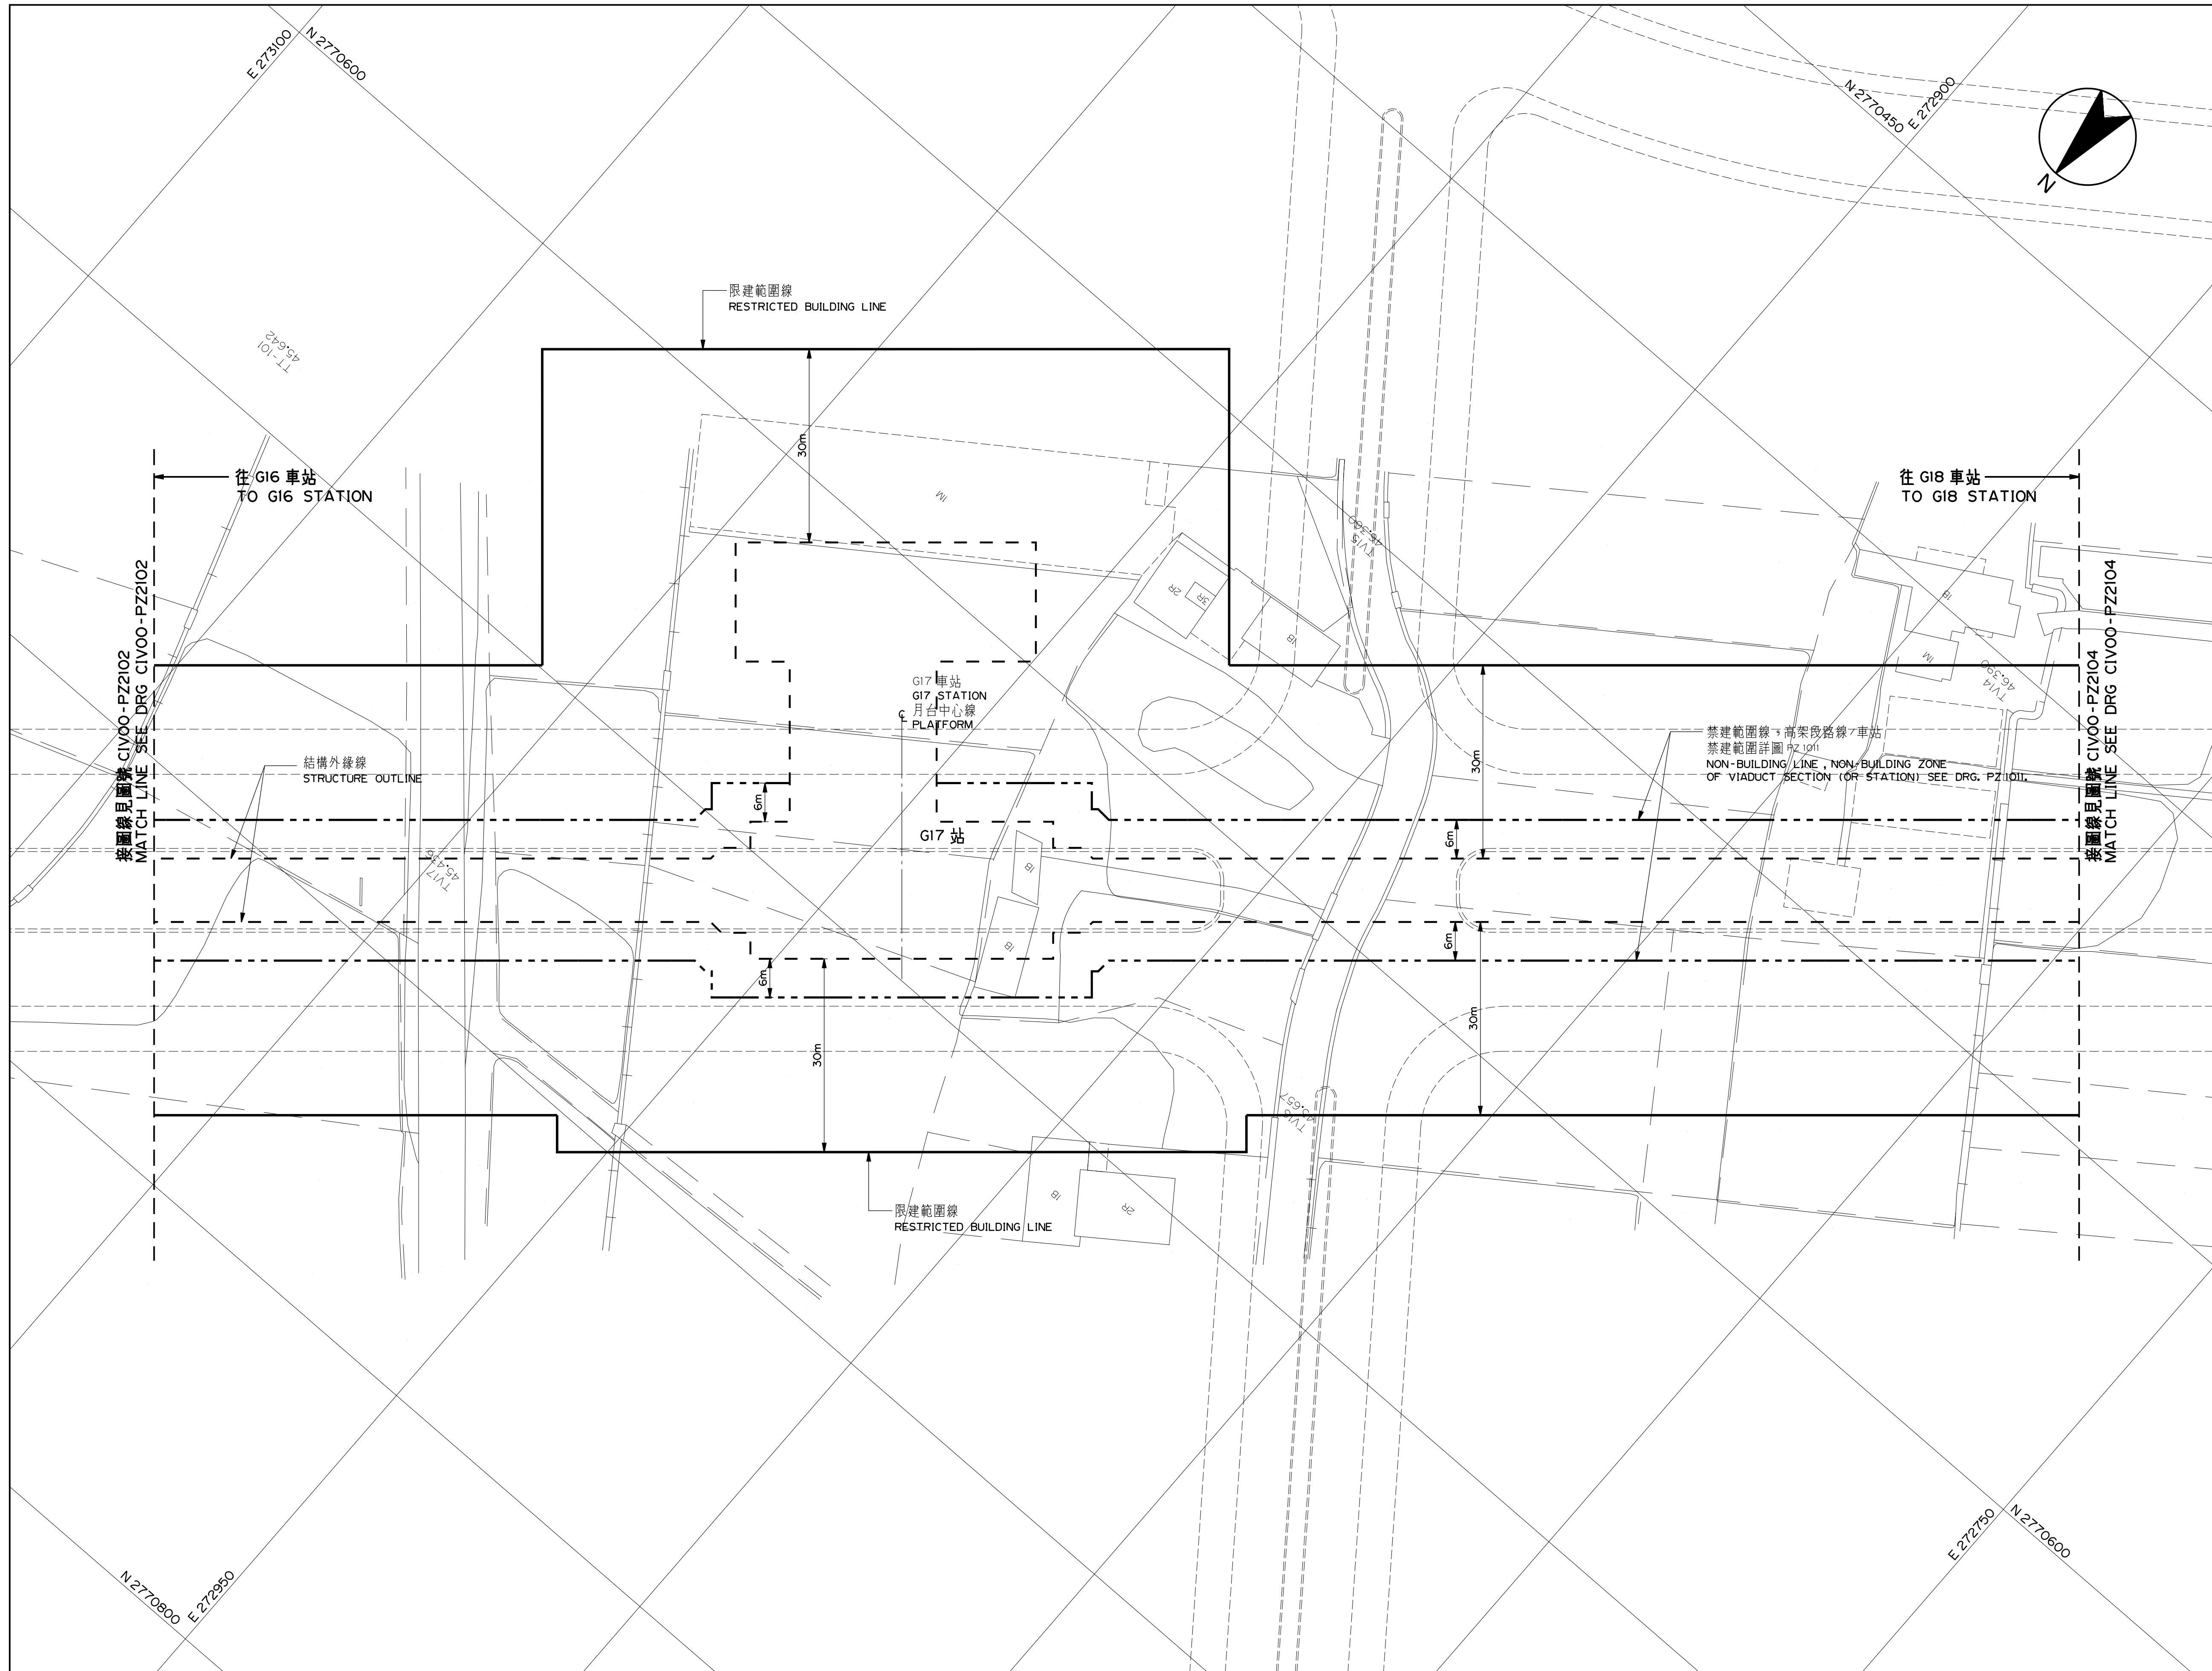

# 桃園都會區大眾捷運系統 禁建限建範圍地形圖

航空城捷運線(綠線)

比例  
SCALE 1:500

CAD No. REP15C04PZ1  
CIV00PZ21030

G17 站至 G18 站  
1 之 6

圖號  
Drg. No. CIV00-PZ 2103